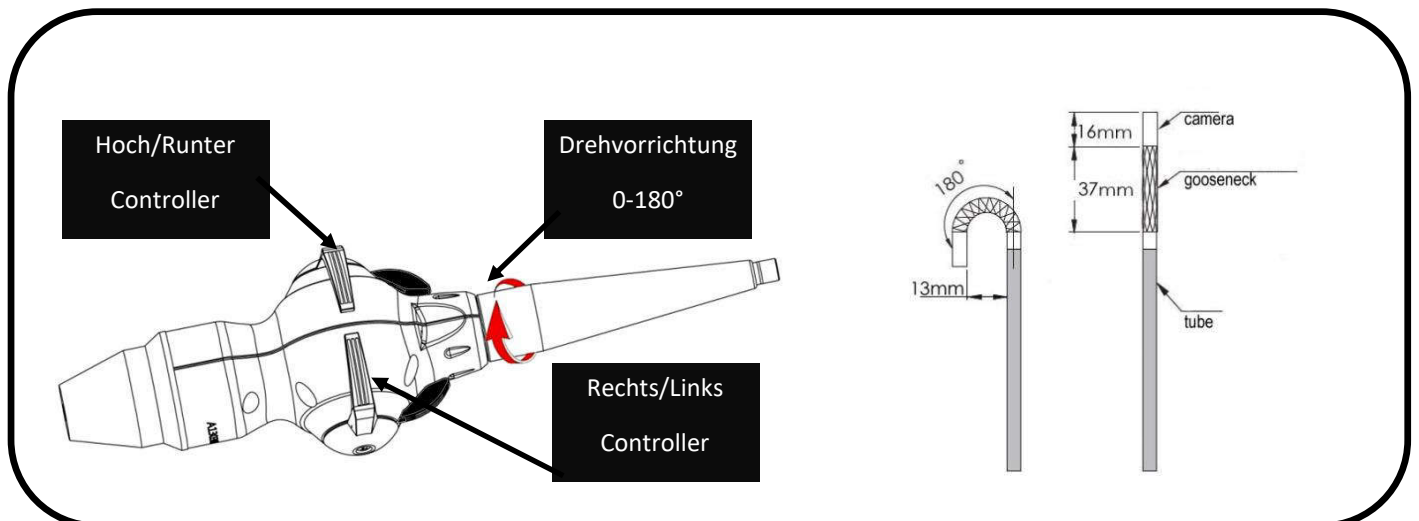

4-WegeEndoskop

Die Artikulations-Kamerasonde ist eine Endoskop-Kamerasonde mit beweglicher Kameraspitze. Die Sondenspitze kann mit zwei kleinen Controller stufenlos in zwei Richtungen um je 180° geneigt und in zwei Richtungen um je 180° gedreht werden.

- ⇒ 4- Wege Endoskop
- ⇒ Kompatibel zu allen unseren Geräten
- ⇒ 1 und 2 Meter Länge verfügbar
- ⇒ 180° bewegbar rechts links hoch runter
- ⇒ Super Ausleuchtung der Objekte dank neuester LED Technik.

Feature

Durchmesser	6mm	Beleuchtung	2 Super LED+4 LED
Auflösung	400.000 Pixel	IP	57/67
DOF	10-50mm	Hoch/Runter	180°
FOV	90°	Rechts/Links	180°

ISO 9001/ 13485 quality management system certified