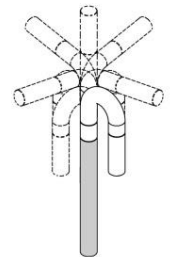

4-WegeEndoskop

Die Artikulations-Kamerasonde ist eine Endoskop-Kamerasonde mit beweglicher Kameraspitze. Die Sondenspitze kann mit zwei kleinen Controller stufenlos in zwei Richtungen um je 180° geneigt und in zwei Richtungen um je 180° gedreht werden.

- ⇒ 4- Wege Endoskop
- ⇒ Kompatibel zu allen unseren Geräten
- ⇒ 1 und 2 Meter Länge verfügbar
- ⇒ 180° bewegbar rechts links hoch runter
- ⇒ Super Ausleuchtung der Objekte dank neuester LED Technik.

Feature

Durchmesser	6mm	Beleuchtung	2 Super LED+4 LED
Auflösung	400.000 Pixel	IP	57/67
DOF	10-50mm	Hoch/Runter	180°
FOV	90°	Rechts/Links	180°

ISO 9001/ 13485 quality management system certified